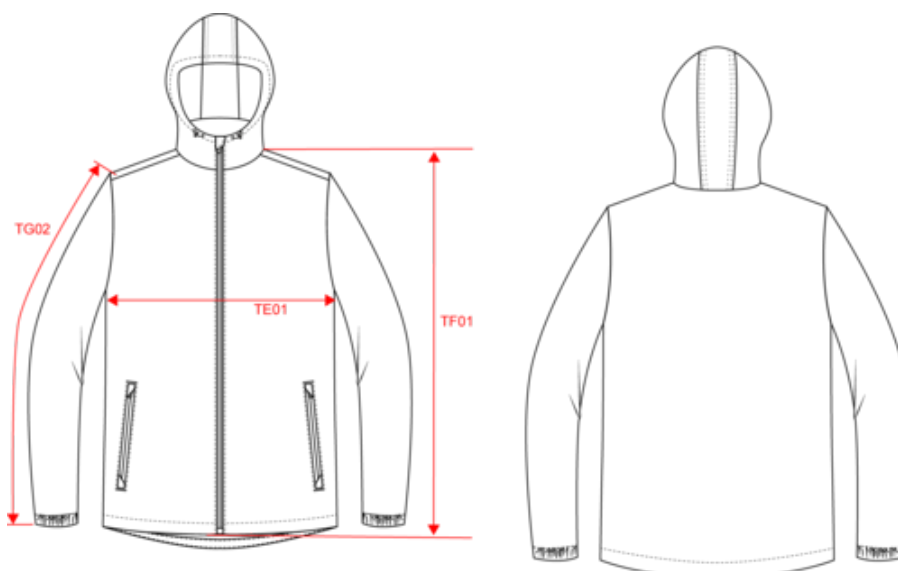

KARIBAN

K6152

Parka à capuche recyclée unisexe

- Parka chaude, idéale pour affronter le froid.
- Toucher doux, peau de pêche.
- Mode et écoresponsable.

100% polyester recyclé post-consumer. Tissu déperlant. Finition peau de pêche pour un toucher plus doux. Doublure polyester taffeta 210T noire. Intérieur matelassé 100% polyester. Coupe confort. Fermeture zippée nylon et tire-zip métal. Capuche 3 panneaux doublée polyester avec cordon de serrage et stoppeurs. 2 poches devant zippées. 1 poche intérieure avec fermeture par bande auto-agrippante. Bas de manches élastiqué. Dos rallongé pour plus de confort. Patch tissu intérieur col pour la personnalisation. Zip invisible côté cœur et bas de vêtement pour accès personnalisation. Pas d'étiquette de marque pour faciliter la personnalisation. Poids moyen en taille L : 804g.

Dimensions (cm)

Mesures en cm	XS	S	M	L	XL	XXL	3XL	4XL	5XL
TE01 - 1/2 largeur poitrine à 1.5cm de l'emmanchure	56.00	59.00	62.00	65.00	68.00	71.00	74.00	77.00	80.00
TF01 - Hauteur totale de l'HSP	79.50	81.50	83.50	85.50	87.50	89.50	91.50	93.50	95.50
TG02 - Longueur manche longue	69.50	71.00	72.50	74.00	75.50	77.00	78.50	80.00	81.50